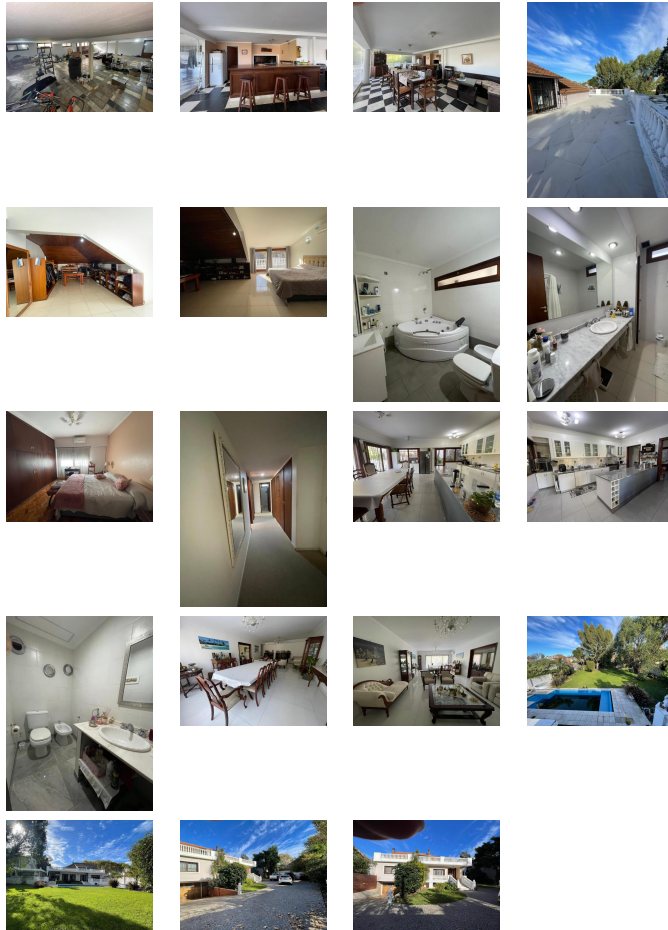

Características

Sup. Total: 1566
Sup. Terreno: 1566
Sup. Cubierta: 717
Cantidad de Plantas: 3

Comodidades

Dormitorios: 5 Dormitorios
Cochera: Si

Descripción

IMPECABLE RESIDENCIA
Amplio hall con living de recepción, puerta doble de entrada al living comedor con salida a galería, toilette, family comunicado al comedor diario, cocina muy bien equipada con artefacto industrial, horno empotrado, lavavajilla y lugar para heladera dos puertas. 3 dormitorios (1 suite), otro bañ±o. P.A.: 2 dormitorios muy amplios con salida a gran terraza, bañ±o con hidromasaje y playrom. Calefacción por tiro balanceado y splits frío/calor en toda la casa. Entrada para varios autos y garage para 11 (once) autos. Lindisimo jardín con pileta y añ±osa arboleda. Quincho con living, barra y toilette. ABL \$ 234.252 del 14/4/2025, ARBA \$ 485,391 X 5 al añ±o.